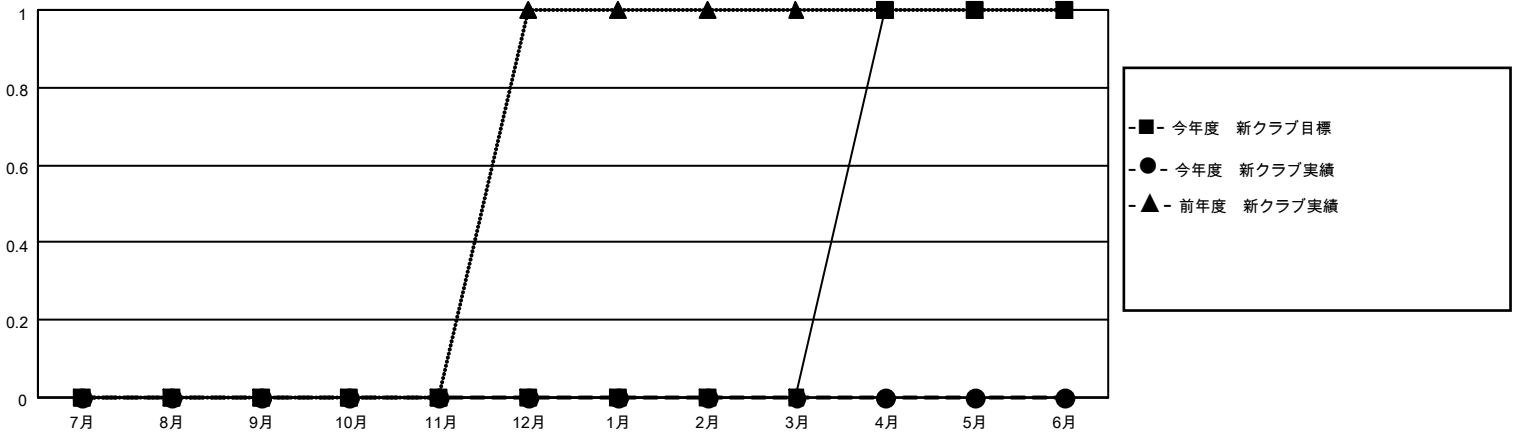

MONTHLY MEMBERSHIP PROGRESS REPORT

地域 JAPAN

District 333 E

Results as of: 9/30/2021

クラブ			
結果：2021-2022			
四半期	新クラブ目標	新クラブ	解散クラブ
7月/8月/9月	0	0	0
10月/11月/12月	0	0	0
1月/2月/3月	0	0	0
4月/5月/6月	1	0	0

名			
結果：2021-2022			
四半期	会員純増目標	会員増強実績	退会者(転籍を含む)実際
7月/8月/9月	25	72	51
10月/11月/12月	25	0	0
1月/2月/3月	25	0	0
4月/5月/6月	25	0	0

新クラブ目標及び実績累計

会員目標及び実績累計

解散クラブ: 0	30 CLUBS OF 80 一名以上の新会 員を登録	男女別	
退会者		男性	2,966 (70.59%)
物故会員 10	会員累計データを見るには、ここをクリック	女性	1,236 (29.41%)
クラブ解散 0		NON BINARY	0 (0.00%)
その他 41		PREFER NOT TO ANSWER	0 (0.00%)
合計 51		世帯主/家族会員合計	2,258
		国際会費半額の家族会員	1,309