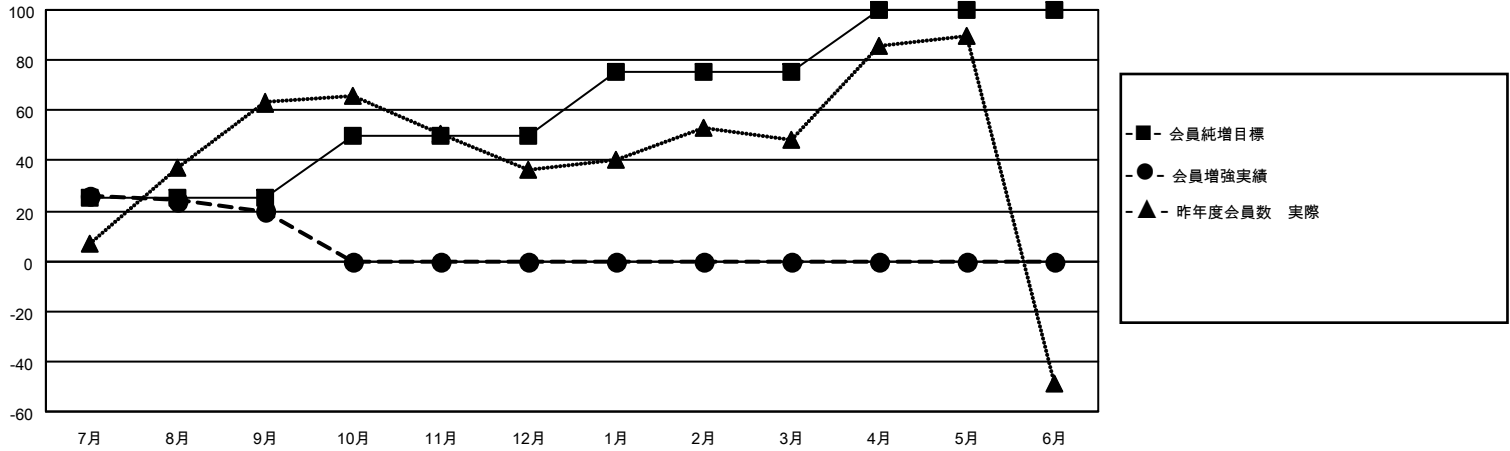

MONTHLY MEMBERSHIP PROGRESS REPORT

地域 JAPAN

District 333 E

Results as of: 9/30/2021

クラブ			
結果：2021-2022			
四半期	新クラブ目標	新クラブ	解散クラブ
7月/8月/9月	0	0	0
10月/11月/12月	0	0	0
1月/2月/3月	0	0	0
4月/5月/6月	1	0	0

名			
結果：2021-2022			
四半期	会員純増目標	会員増強実績	退会者(転籍を含む)実際
7月/8月/9月	25	72	51
10月/11月/12月	25	0	0
1月/2月/3月	25	0	0
4月/5月/6月	25	0	0

新クラブ目標及び実績累計

会員目標及び実績累計

解散クラブ: 0	30 CLUBS OF 80 一名以上の新会 員を登録	男女別	
退会者		男性	2,966 (70.59%)
物故会員 10	会員累計データを見るには、ここをクリック	女性	1,236 (29.41%)
クラブ解散 0		NON BINARY	0 (0.00%)
その他 41		PREFER NOT TO ANSWER	0 (0.00%)
合計 51		世帯主/家族会員合計	2,258
		国際会費半額の家族会員	1,309